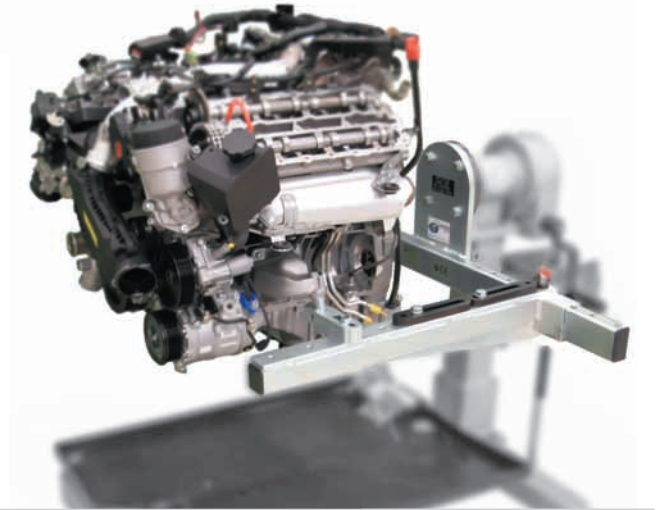

ww-GA-400

Üniversal Motor / Şanzıman Adaptörü

ISO9001 : 2008 | Made in Eichstätt / Germany

- Zamandan ve mekandan tasarruf
- Motor ve şanzımanın tezgaha montesini kolaylaştırır
- ww-250, ww-MG-500 ve ww-MG-600/V ile uyumlu
- Bütün binek araçlara uyumludur

Bütün otomotiv atölyelerinde kullanılabilir. Yatay ve dikey olarak istenilen ölçüye göre ayarlanabilen adaptör motor ve şanzıman tamiri için tasarlanmıştır. ww-250, ww-MG-500 ve ww-MG600/V model motor toplama tezgahlarına bağlanabilir. Üniversal yapısı sayesinde şanzıman ve motor üzerindeki bütün destek deliklerine ulaşılabilir. Maksimum yük taşıma kapasitesi 400 kg'dır.

ÜRÜN İÇERİĞİ

- 1 adet ayarlanabilir galvanizli ana gövde,
- 4 adet taşıyıcı destek,
- 2 adet Motor adaptörü (M10 / M12),
- 6 adet altıgen cıvata (M12 x 50).

*Mercedes Benz
Dizel Motor OM651
ve M271 Evo ile uyumlu*