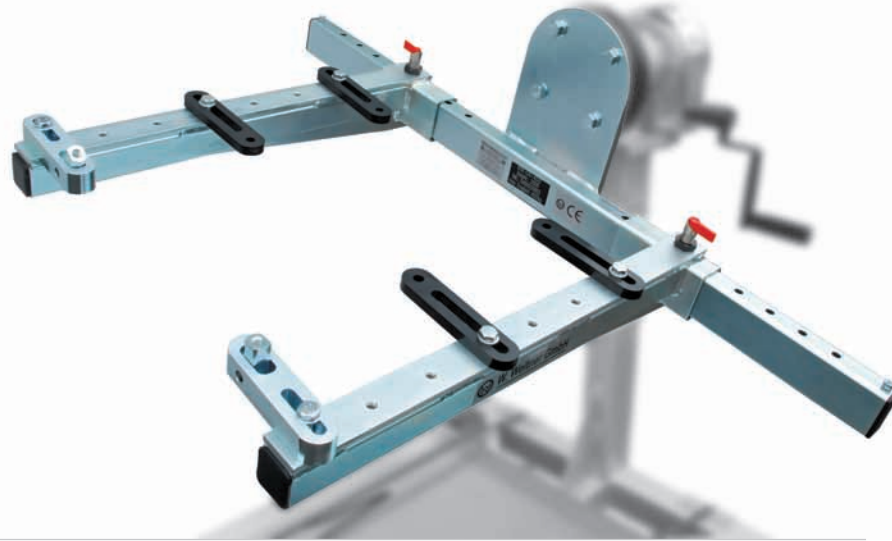

ww-GA-400

Üniversal Motor / Şanzıman Adaptörü

ISO9001 : 2008 | Made in Eichstätt / Germany

- Zamandan ve mekandan tasarruf
- Motor ve şanzımanın tezgaha montesini kolaylaştırır
- ww-250, ww-MG-500 ve ww-MG-600/V ile uyumlu
- Bütün binek araçlara uyumludur

Bütün otomotiv atölyelerinde kullanılabilir. Yatay ve dikey olarak istenilen ölçüye göre ayarlanabilen adaptör motor ve şanzıman tamiri için tasarlanmıştır. ww-250, ww-MG-500 ve ww-MG600/V model motor toplama tezgahlarına bağlanabilir. Üniversal yapısı sayesinde şanzıman ve motor üzerindeki bütün destek deliklerine ulaşılabilir. Maksimum yük taşıma kapasitesi 400 kg'dır.

ÜRÜN İÇERİĞİ

- 1 adet ayarlanabilir galvanizli ana gövde,
- 4 adet taşıyıcı destek,
- 2 adet Motor adaptörü (M10 / M12),
- 6 adet altıgen cıvata (M12 x 50).

*Mercedes Benz
Dizel Motor OM651
ve M271 Evo ile uyumlu*