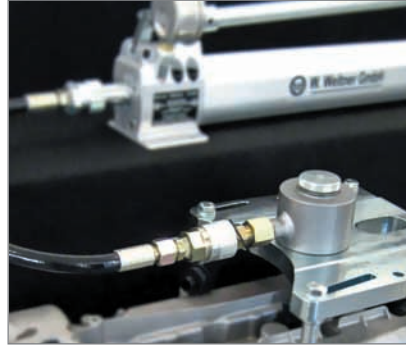

ww-DZ-1400

Enjektör Çektirme

ISO9001 : 2008 | Made in Eichstätt / Germany

- Mercedes Benz CDI motorları ile uyumlu
- Hızlı ve güvenli montaj imkanı
- Yüksek hassasiyetli
- Müthiş zaman kazandırıcı

Hafif ticari araçlar başta olmak üzere pek çok Mercedes araçlarının sıkışan enjektörlerinin çekilmesine olanak sağlar. Bu işlem araç üzerinde gerçekleştirilir ve enjektörler delikli bir piston ve pompa aracılığıyla çıkarılır. Enjektörler aracın hiç bir noktasına hasar verilmeden çıkartılır.

611, 612, 613, 628, 646, 674, 648 Motorları ile uyumludur.

ÜRÜN İÇERİĞİ

700 barlık hidrolik el pompası,
15 tonluk delikli piston silindir,
Sprinter ve Vito motorları için destek plakası,
Mil, Dişli somun, Altıgen somun anahtarı.