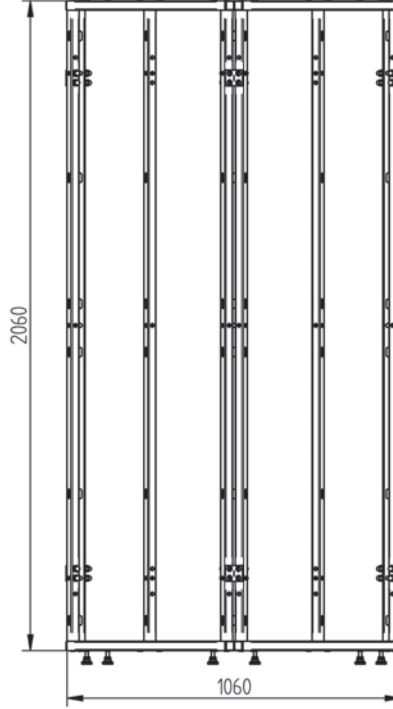

ww-TSS-TT-2000

Üçgen Pano

ISO9001 : 2008
Made in Eichstätt / Germany

Weitner Pano sistemleri içinde en az yer ihtiyacı olan mobilya çeşitlerinden biri de üçgen kule modelidir.

Bu model 6 adet tam panodan oluşur ve takımlar için 6 m² alan üretir. Her köşesi 1 metre genişliğinde olan üçgen kule zeminde sadece 0,5 m² yer işgal eder.

Üçgen Pano Seti

Sipariş Kodu

- ww-TSS-TT-2000 1 adet
- ww-TSS-TB-1050-1 6 adet
- ww-TSS-FME-9 6 takım

Ürün Tanımı

- Üçgen Pano Seti
- Üçgen Kule Pano
- Tam Pano
- Montaj Elemanları

ww-TSS-TT-2000-KIT