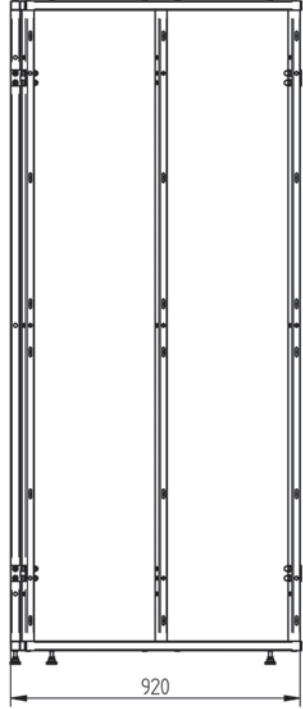

ww-TSS-TT-2000

Üçgen Pano

ISO9001 : 2008
Made in Eichstätt / Germany

Weitner Pano sistemleri içinde en az yer ihtiyacı olan mobilya çeşitlerinden biri de üçgen kule modelidir.

Bu model 6 adet tam panodan oluşur ve takımlar için 6 m² alan üretir. Her köşesi 1 metre genişliğinde olan üçgen kule zeminde sadece 0,5 m² yer işgal eder.

Üçgen kulede kullanılan taşıyıcı çerçeveler ve panolar herhangi bir değişiklik istendiğinde diğer mobilya çeşitlerine dönüştürülebilir.

Weitner Pano sistemlerinde bütün parçalar mobilya değişiminde tekrar tekrar kullanılabilir. Sistem parçaları sağlam bir yapıya sahiptir.

Üçgen Pano Seti

Sipariş Kodu

- ww-TSS-TT-2000 1 adet
- ww-TSS-TB-1050-1 6 adet
- ww-TSS-FME-9 6 takım

Ürün Tanımı

- Üçgen Pano Seti
- Üçgen Kule Pano
- Tam Pano
- Montaj Elemanları

ww-TSS-TT-2000-KIT