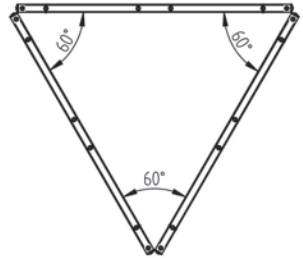

ww-TSS-TT-2000

Üçgen Pano

ISO9001 : 2008
Made in Eichstätt / Germany

Weitner Pano sistemleri içinde en az yer ihtiyacı olan mobilya çeşitlerinden biri de üçgen kule modelidir.

Bu model 6 adet tam panodan oluşur ve takımlar için 6 m² alan üretir. Her köşesi 1 metre genişliğinde olan üçgen kule zeminde sadece 0,5 m² yer işgal eder.

Üçgen kulede kullanılan taşıyıcı çerçeveler ve panolar herhangi bir değişiklik istendiğinde diğer mobilya çeşitlerine dönüştürülebilir.

Weitner Pano sistemlerinde bütün parçalar mobilya değişiminde tekrar tekrar kullanılabilir. Sistem parçaları sağlam bir yapıya sahiptir.