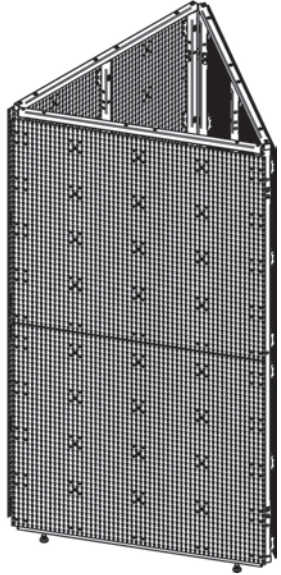

ww-TSS-TT-2000

Üçgen Pano

ISO9001 : 2008
Made in Eichstätt / Germany

Weitner Pano sistemleri içinde en az yer ihtiyacı olan mobilya çeşitlerinden biri de üçgen kule modelidir.

Bu model 6 adet tam panodan oluşur ve takımlar için 6 m² alan üretir. Her köşesi 1 metre genişliğinde olan üçgen kule zeminde sadece 0,5 m² yer işgal eder.

Üçgen kulede kullanılan taşıyıcı çerçeveler ve panolar herhangi bir değişiklik istendiğinde diğer mobilya çeşitlerine dönüştürülebilir.

Weitner Pano sistemlerinde bütün parçalar mobilya değişiminde tekrar tekrar kullanılabilir. Sistem parçaları sağlam bir yapıya sahiptir.

Üçgen Pano Seti

Sipariş Kodu

- ww-TSS-TT-2000 1 adet
- ww-TSS-TB-1050-1 6 adet
- ww-TSS-FME-9 6 takım

Ürün Tanımı

- Üçgen Pano Seti
- Üçgen Kule Pano
- Tam Pano
- Montaj Elemanları

ww-TSS-TT-2000-KIT