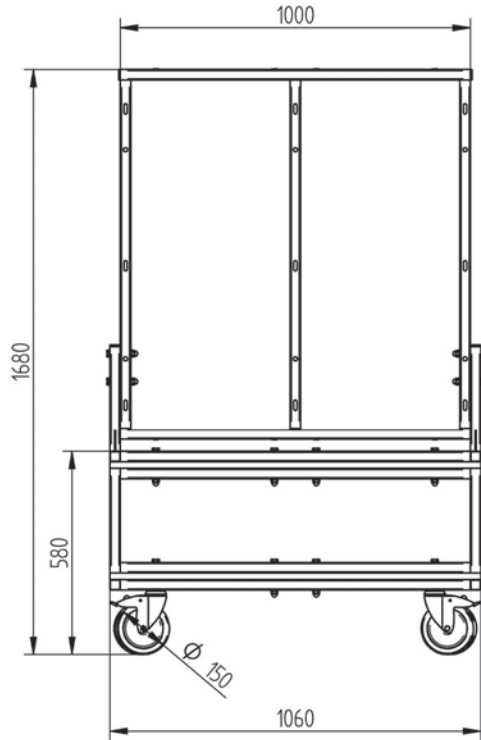

## Mobil Pano (T Form)

ISO9001 : 2008  
Made in Eichstätt / Germany

Özel alet ve takımların atölyeler arasında veya atölye ile araçlar arasında dolaştırılması gerekiyorsa, T Form arabalı pano en uygun çözümlerden biridir. Sağlı sollu 2 panodan oluşan T form arabalı pano 2 m<sup>2</sup> alet asma alanına ve iki katlı rafa sahiptir. 100 den fazla alet ve takımı kolayca muhafaza edebilir ve istediğiniz yere götürebilirsiniz.

120 kg yükü taşıyacak kapasitedir.

4 adet rulmanlı tekeri sayesinde yüklü iken kolayca hareket eder. Dayanıklı bir yapıya sahiptir.

ww-TSS-MRT-1000-KIT