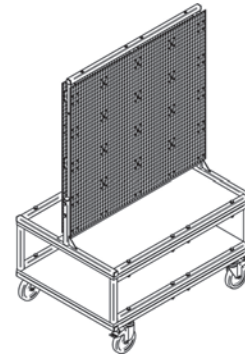

ww-TSS-MRT-1000

## Mobil Pano (T Form)

ISO9001 : 2008  
Made in Eichstätt / Germany

Özel alet ve takımların atölyeler arasında veya atölye ile araçlar arasında dolaştırılması gerekiyorsa, T Form arabalı pano en uygun çözümlerden biridir. Sağlı sollu 2 panodan oluşan T form arabalı pano 2 m<sup>2</sup> alet asma alanına ve iki katlı rafa sahiptir. 100 den fazla alet ve takımı kolayca muhafaza edebilir ve istediğiniz yere götürebilirsiniz.

120 kg yükü taşıyacak kapasitedir.

4 adet rulmanlı tekeri sayesinde yüklü iken kolayca hareket eder. Dayanıklı bir yapıya sahiptir.

ww-TSS-MRT-1000-KIT