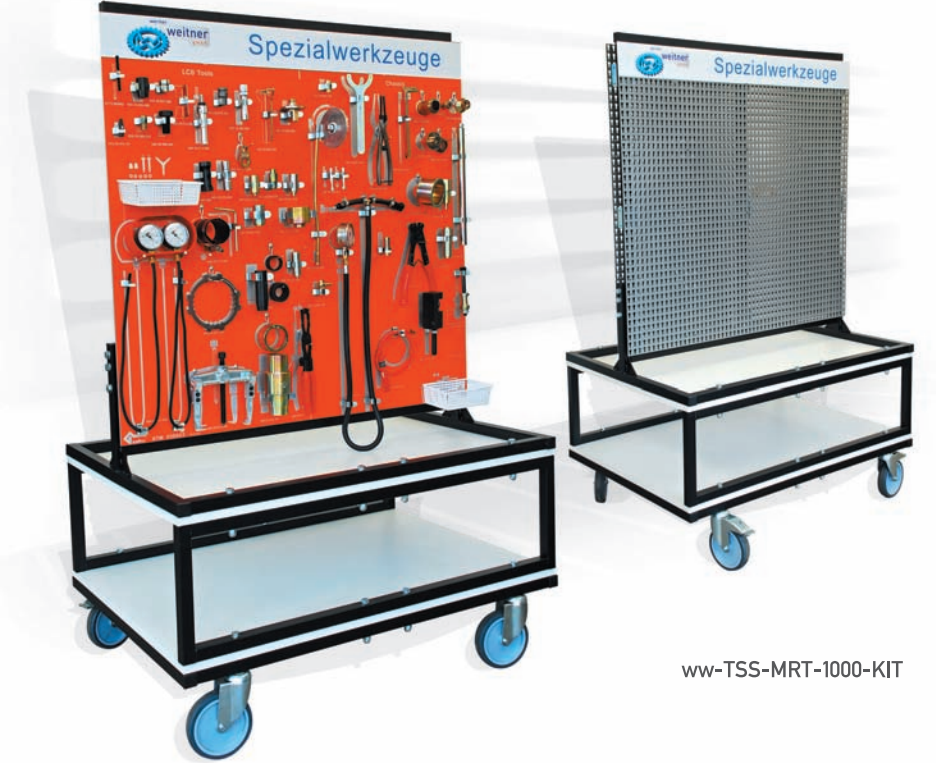

ww-TSS-MRT-1000

## Mobil Pano (T Form)

ISO9001 : 2008  
Made in Eichstätt / Germany

Özel alet ve takımların atölyeler arasında veya atölye ile araçlar arasında dolaştırılması gerekiyorsa, T Form arabalı pano en uygun çözümlerden biridir. Sağlı sollu 2 panodan oluşan T form arabalı pano 2 m<sup>2</sup> alet asma alanına ve iki katlı rafa sahiptir. 100 den fazla alet ve takımı kolayca muhafaza edebilir ve istediğiniz yere götürebilirsiniz.

120 kg yükü taşıyacak kapasitedir.

4 adet rulmanlı tekeri sayesinde yüklü iken kolayca hareket eder. Dayanıklı bir yapıya sahiptir.

ww-TSS-MRT-1000-KIT

### Mobil Pano Seti (T Form)

Sipariş Kodu

ww-TSS-MRT-1000- KIT

ww-TSS-TB-1050-1 2 adet  
ww-TSS-FME-9 2 takım

Ürün Tanımı

Mobil Pano Seti (T Form)

Tam Pano  
Montaj Elemanları