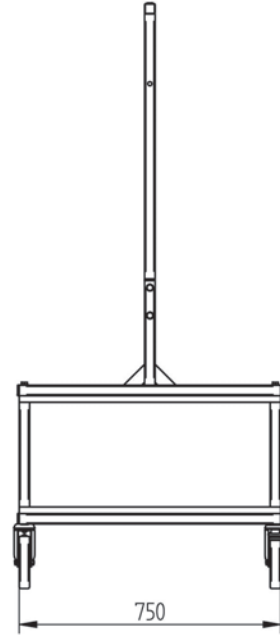

ww-TSS-MRT-1000

## Mobil Pano (T Form)

ISO9001 : 2008  
Made in Eichstätt / Germany

Özel alet ve takımların atölyeler arasında veya atölye ile araçlar arasında dolaştırılması gerekiyorsa, T Form arabalı pano en uygun çözümlerden biridir. Sağlı sollu 2 panodan oluşan T form arabalı pano 2 m<sup>2</sup> alet asma alanına ve iki katlı rafa sahiptir. 100 den fazla alet ve takımı kolayca muhafaza edebilir ve istediğiniz yere götürebilirsiniz.

120 kg yükü taşıyacak kapasitedir.

4 adet rulmanlı tekeri sayesinde yüklü iken kolayca hareket eder. Dayanıklı bir yapıya sahiptir.

ww-TSS-MRT-1000-KIT