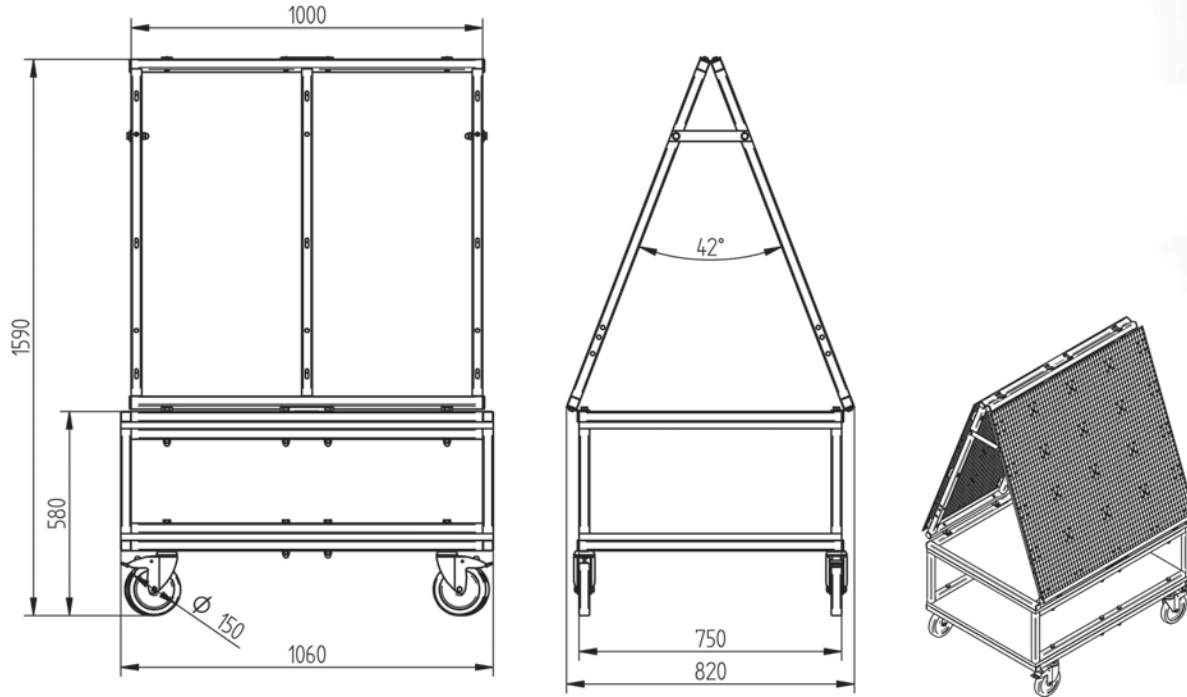

ww-TSS-MRD-1000

## Mobil Pano (Delta Form)

ISO9001 : 2008  
Made in Eichstätt / Germany

Özel alet ve takımların atölyeler arasında veya atölye ile araçlar arasında dolaştırılması gerekiyorsa, Delta form arabalı pano en uygun çözümlerden biridir. Sağlı sollu 2 panodan oluşan Delta form arabalı pano 2 m<sup>2</sup> alet asma alanına ve iki katlı rafa sahiptir. 100 den fazla alet ve takımı kolayca muhafaza edebilir ve istediğiniz yere götürebilirsiniz.

120 kg yükü taşıyacak kapasitedir.

4 adet rulmanlı tekeri sayesinde yüklü iken kolayca hareket eder. Dayanıklı bir yapıya sahiptir.

ww-TSS-MRD-1000-KIT

### Mobil Pano Seti (Delta Form)

Sipariş Kodu

ww-TSS-MRD-1000- KIT

- ww-TSS-TB-1050-1 2 adet
- ww-TSS-FME-9 2 takım

Ürün Tanımı

Mobil Pano Seti (Delta Form)

- Tam Pano
- Montaj Elemanları