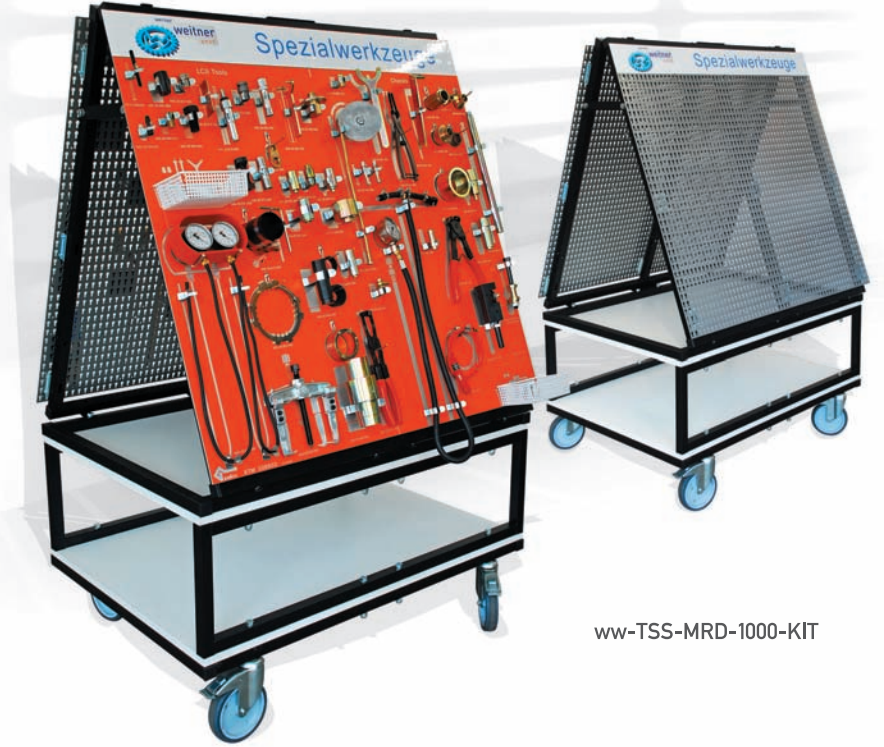

ww-TSS-MRD-1000

## Mobil Pano (Delta Form)

ISO9001 : 2008  
Made in Eichstätt / Germany

Özel alet ve takımların atölyeler arasında veya atölye ile araçlar arasında dolaştırılması gerekiyorsa, Delta form arabalı pano en uygun çözümlerden biridir. Sağlı sollu 2 panodan oluşan Delta form arabalı pano 2 m<sup>2</sup> alet asma alanına ve iki katlı rafa sahiptir. 100 den fazla alet ve takımı kolayca muhafaza edebilir ve istediğiniz yere götürebilirsiniz.

120 kg yükü taşıyacak kapasitedir.

4 adet rulmanlı tekeri sayesinde yüklü iken kolayca hareket eder. Dayanıklı bir yapıya sahiptir.

ww-TSS-MRD-1000-KIT

### Mobil Pano Seti (Delta Form)

Sipariş Kodu

ww-TSS-MRD-1000- KIT

- ww-TSS-TB-1050-1 2 adet
- ww-TSS-FME-9 2 takım

Ürün Tanımı

Mobil Pano Seti (Delta Form)

- Tam Pano
- Montaj Elemanları