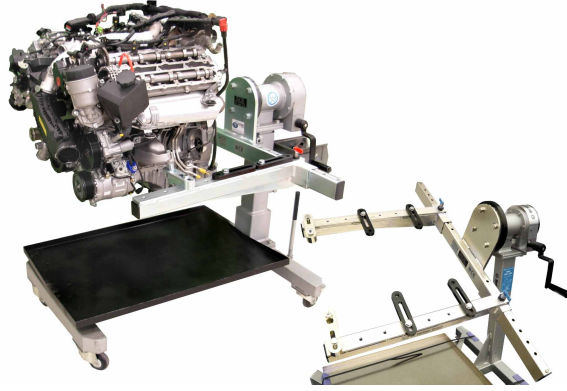

Mercedes Benz onaylı motor toplama tezgahı ve Mercedes motor & şanzıman adaptörleri

WW-GA400
Motor ve Şanzıma Adaptörü

.....YENİ ÜRÜN.....

Bütün Mercedes Benz motor ve şanzımanlara uyumludur.

Özellikle yeni olan

- **Diesel Motor OM 651**
- **Benzinli Motor M271 EVO**

WW-MG 600V
Motor Toplama Tezgahı

WW-6/140 MB
Engine Suppor for mercedes Benz

WW-GA120
Üniversal Şanzıman Adaptörü

Werner Weitner GmbH
Sollnau 14 D-85072 Eichstaet Germany
Tel: + 49 8421 9816 0 • Fax: + 49 8421 9816 98
web: www.werner-weitner.com