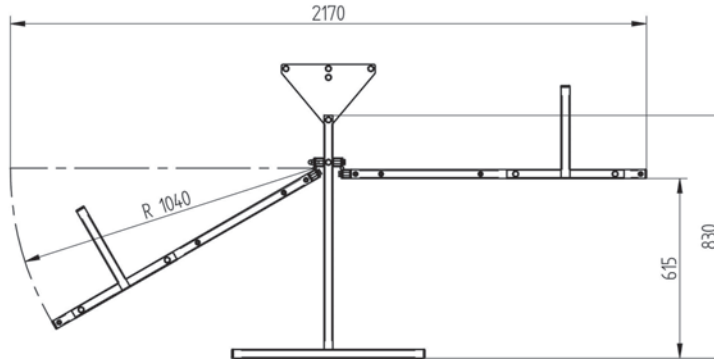

ww-TSS-WFRE-2000

Kelebek Kanatlı Pano (Uzatma Modülü)

ISO9001 : 2008
Made in Eichstätt / Germany

Kelebek kanatlı uzatma modülü 8 m² alan ile yaklaşık 400 adet alete ekstra alan yaratır.

Bu uzatma modülü kelebek kanat modülüne ek olarak talep edilebilir ve yalnızca bu modüle eklenebilir. Tek başına kullanılamaz.

Uzatma modülü birkaç bağlantı elemanı ile çok kolay bir şekilde monte edilebilir.

ww-TSS-WFRE-2000-KIT

ww-TSS-WFRB-2000-KIT

Kelebek Kanatlı Pano Seti (Uzatma Modülü)

Sipariş Kodu

Ürün Tanımı

ww-TSS-WFRE-2000-KIT

Kelebek Kanatlı Pano Seti (Uzatma Modülü)

ww-TSS-WFRE-2000

1 adet

Kelebek Kanatlı Uzatma Panosu

ww-TSS-TB-1050-1

8 adet

Tam Pano

ww-TSS-FME-9

8 takım

Montaj Elemanları