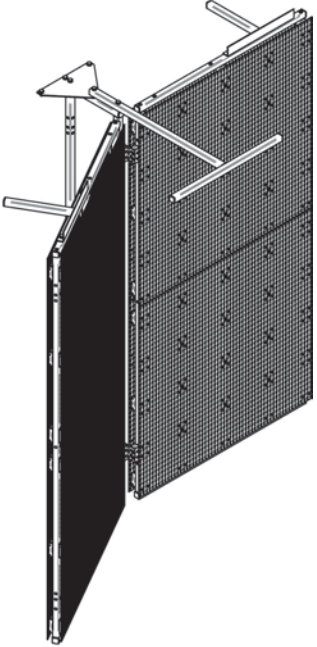

ww-TSS-WFRE-2000

Kelebek Kanatlı Pano (Uzatma Modülü)

ISO9001 : 2008
Made in Eichstätt / Germany

Kelebek kanatlı uzatma modülü 8 m² alan ile yaklaşık 400 adet alete ekstra alan yaratır.

Bu uzatma modülü kelebek kanat modülüne ek olarak talep edilebilir ve yalnızca bu modüle eklenebilir. Tek başına kullanılamaz.

Uzatma modülü birkaç bağlantı elemanı ile çok kolay bir şekilde monte edilebilir.

ww-TSS-WFRE-2000-KIT

ww-TSS-WFRB-2000-KIT

Kelebek Kanatlı Pano Seti (Uzatma Modülü)

Sipariş Kodu

Ürün Tanımı

ww-TSS-WFRE-2000-KIT

Kelebek Kanatlı Pano Seti (Uzatma Modülü)

ww-TSS-WFRE-2000

1 adet

Kelebek Kanatlı Uzatma Panosu

ww-TSS-TB-1050-1

8 adet

Tam Pano

ww-TSS-FME-9

8 takım

Montaj Elemanları