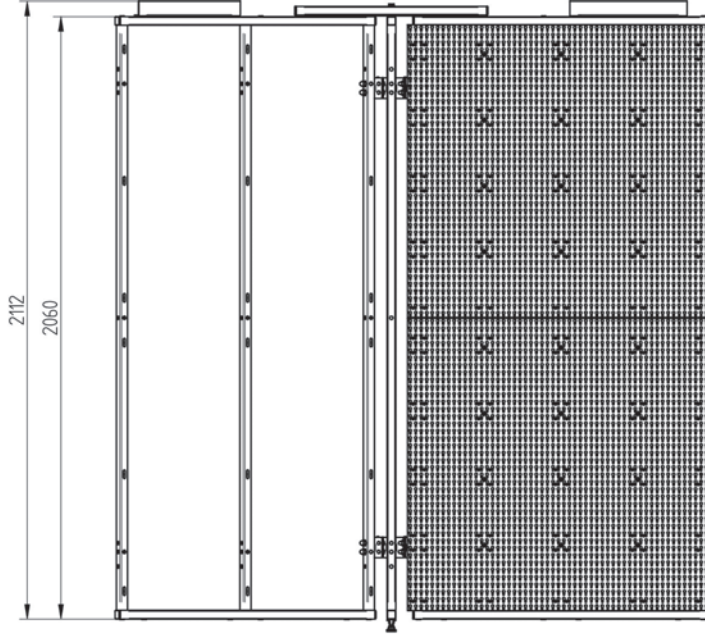

ww-TSS-WFRE-2000

Kelebek Kanatlı Pano (Uzatma Modülü)

ISO9001 : 2008
Made in Eichstätt / Germany

Kelebek kanatlı uzatma modülü 8 m² alan ile yaklaşık 400 adet alete ekstra alan yaratır.

Bu uzatma modülü kelebek kanat modülüne ek olarak talep edilebilir ve yalnızca bu modüle eklenebilir. Tek başına kullanılamaz.

Uzatma modülü birkaç bağlantı elemanı ile çok kolay bir şekilde monte edilebilir.

ww-TSS-WFRE-2000-KIT

ww-TSS-WFRB-2000-KIT

Kelebek Kanatlı Pano Seti (Uzatma Modülü)

Sipariş Kodu

Ürün Tanımı

ww-TSS-WFRE-2000-KIT

Kelebek Kanatlı Pano Seti (Uzatma Modülü)

ww-TSS-WFRE-2000

1 adet

Kelebek Kanatlı Uzatma Panosu

ww-TSS-TB-1050-1

8 adet

Tam Pano

ww-TSS-FME-9

8 takım

Montaj Elemanları