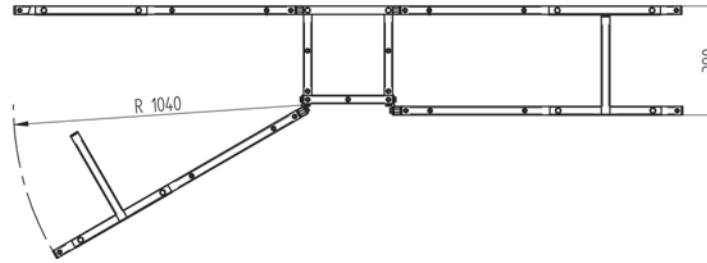

ww-TSS-WFRB-2000

Kelebek Kanatlı Pano (Standart)

ISO9001 : 2008
Made in Eichstätt / Germany

Kelebek kanatlı pano iki hareketli ve iki duvara sabit kanattan oluşur. Bu sistemde kullanılan 12 pano ile toplam 12 m² alan kullanıma açılır. Hareketli kanatlar ile duvara sabit kanatlar arasındaki mesafe farklı ebatlardaki ekipmanın monte edilebileceği optimum bir mesafeye sahiptir.

Kelebek kanat sabit modülü yaklaşık 600 adet özel takım ve el aletinin asılabileceği bir alan sunar. Aletlerin sayısının artması durumunda sisteme uzatma modülü eklenerek 8 m² ek alan yaratılabilir ve yaklaşık 400 adet ekstra alet daha depolanabilir. Böylece toplamda 1000 civarı aleti bir arada ve düzenli olarak her an kullanıma hazır bir şekilde depolayabilirsiniz.

ww-TSS-WFRB-2000-KIT

Kelebek Kanatlı Pano Seti (Standart)

Sipariş Kodu

Ürün Tanımı

ww-TSS-WFRB-2000-KIT

Kelebek Kanatlı Pano Seti (Standart)

ww-TSS-WFRB-2000

1 adet