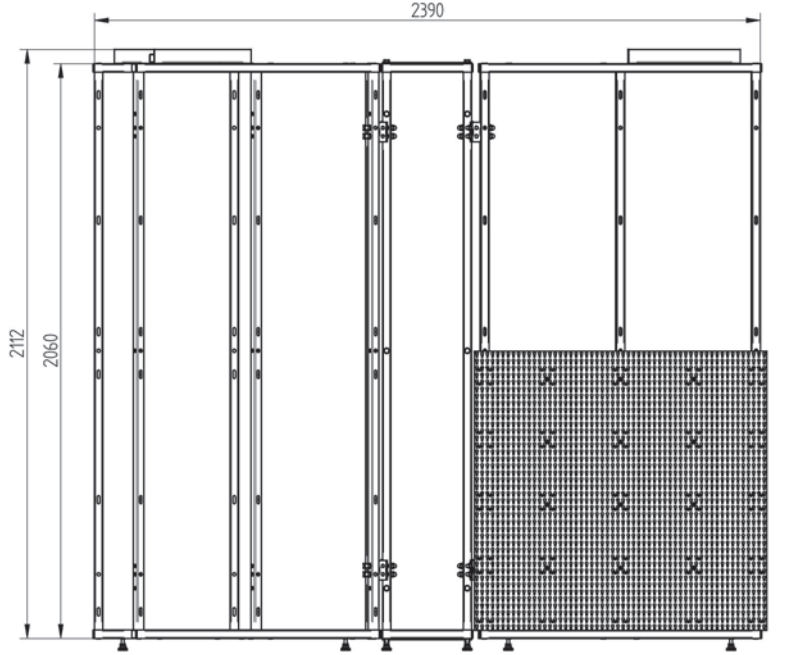

ww-TSS-WFRB-2000

Kelebek Kanatlı Pano (Standart)

ISO9001 : 2008
Made in Eichstätt / Germany

Kelebek kanatlı pano iki hareketli ve iki duvara sabit kanattan oluşur. Bu sistemde kullanılan 12 pano ile toplam 12 m² alan kullanıma açılır. Hareketli kanatlar ile duvara sabit kanatlar arasındaki mesafe farklı ebatlardaki ekipmanın monte edilebileceği optimum bir mesafeye sahiptir.

Kelebek kanat sabit modülü yaklaşık 600 adet özel takım ve el aletinin asılabileceği bir alan sunar. Aletlerin sayısının artması durumunda sisteme uzatma modülü eklenerek 8 m² ek alan yaratılabilir ve yaklaşık 400 adet ekstra alet daha depolanabilir. Böylece toplamda 1000 civarı aleti bir arada ve düzenli olarak her an kullanıma hazır bir şekilde depolayabilirsiniz.

ww-TSS-WFRB-2000-KIT

Kelebek Kanatlı Pano Seti (Standart)

Sipariş Kodu

Ürün Tanımı

ww-TSS-WFRB-2000-KIT

Kelebek Kanatlı Pano Seti (Standart)

ww-TSS-WFRB-2000

1 adet