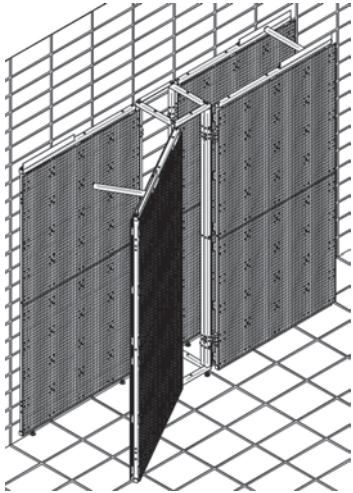

ww-TSS-WFRB-2000

Kelebek Kanatlı Pano (Standart)

ISO9001 : 2008
Made in Eichstätt / Germany

Kelebek kanatlı pano iki hareketli ve iki duvara sabit kanattan oluşur. Bu sistemde kullanılan 12 pano ile toplam 12 m² alan kullanıma açılır. Hareketli kanatlar ile duvara sabit kanatlar arasındaki mesafe farklı ebatlardaki ekipmanın monte edilebileceği optimum bir mesafeye sahiptir.

Kelebek kanat sabit modülü yaklaşık 600 adet özel takım ve el aletinin asılabileceği bir alan sunar. Aletlerin sayısının artması durumunda sisteme uzatma modülü eklenerek 8 m² ek alan yaratılabilir ve yaklaşık 400 adet ekstra alet daha depolanabilir. Böylece toplamda 1000 civarı aleti bir arada ve düzenli olarak her an kullanıma hazır bir şekilde depolayabilirsiniz.

ww-TSS-WFRB-2000-KIT

Kelebek Kanatlı Pano Seti (Standart)

Sipariş Kodu

Ürün Tanımı

ww-TSS-WFRB-2000-KIT

Kelebek Kanatlı Pano Seti (Standart)

ww-TSS-WFRB-2000

1 adet