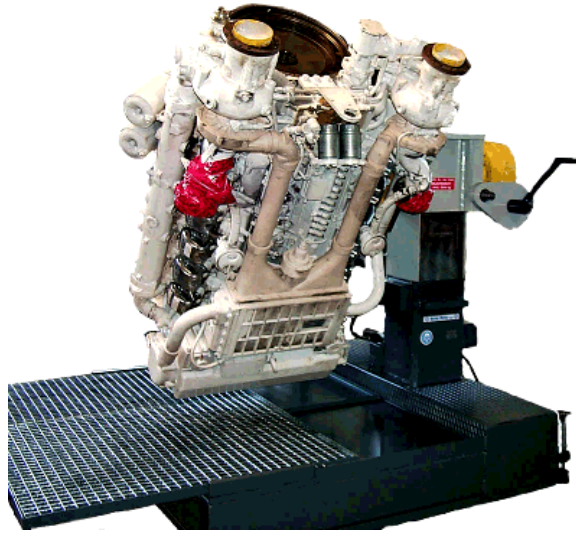

Ađır Vasıta Motor & Şanzıman Toplama Tezgahları

WW-HV-2500 (2500kg kapasiteli)

WW-HV-1500 (1500kg kapasiteli)

WW-GA1200
Üniversal Motor & Şanzıman Differansiyel Adaptörü