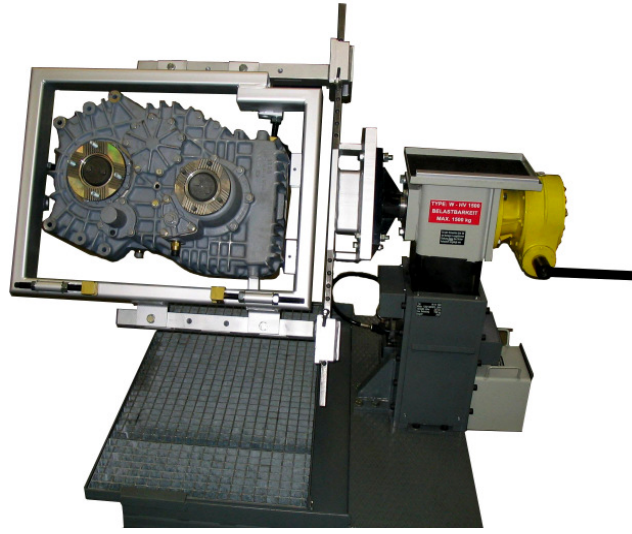

Ađır Vasıta Motor & Şanzıman Toplama Tezgahları

WW-HV-2500 (2500kg kapasiteli)

WW-HV-1500 (1500kg kapasiteli)

WW-GA1200
Üniversal Motor & Şanzıman Differansiyel Adaptörü