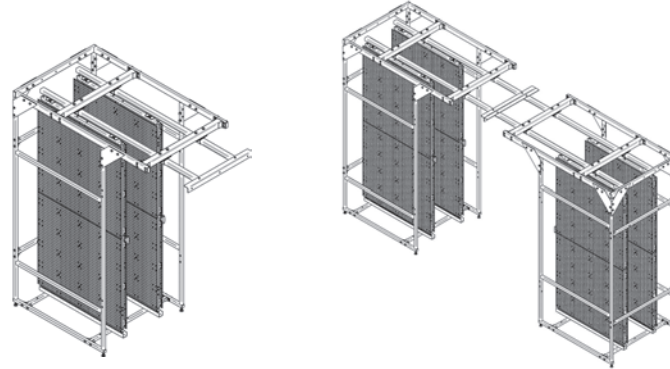

ww-TSS-PTC-2000-2

İki Raylı Pano

ISO9001 : 2008
Made in Eichstätt / Germany

Sürgülü dolap sağlam bir çelik kasa içine yerleştirilmiş 2 adet öne doğru çekilebilir raylı kanattan oluşur. Her kanatta 2 (arkalı önlü 4) adet pano bulunur ve 400 adet takım için toplam 8 m² alan yaratır.

Her iki raylı kanat birbirine paralel olarak çalışır ve iki kanat arasındaki mesafe 45 cm dir. Bu mesafe farklı ebatta her türlü alet ve özel takımlar için optimum bir mesafedir.

2 Sürgülü alet dolapları ihtiyaçlar doğrultusunda yan yana ya da karşı karşıya konarak genişletilebilir. Karşı karşıya konan dolaplar üstten 80 cm mesafe ile birbirine bağlanarak köprü oluşturulabilir.

Dolapların dış cepheler sac ile kaplı değildir. İstek üzerine dış cepheler sac ile kapanabilir ve kilit sistemi uygulanabilir.

ww-TSS-PTC-2000-2-KIT

İki Raylı Pano Seti

Sipariş Kodu

ww-TSS-PTC-2000-2-KIT

- ww-TSS-PTC-2000-2
- ww-TSS-TB-1050-1
- ww-TSS-FME-9

Ürün Tanımı

İki Raylı Pano Seti

- 1 adet Çelik Pano Kasası
- 8 adet Tam Pano
- 8 takım Montaj Elemanları