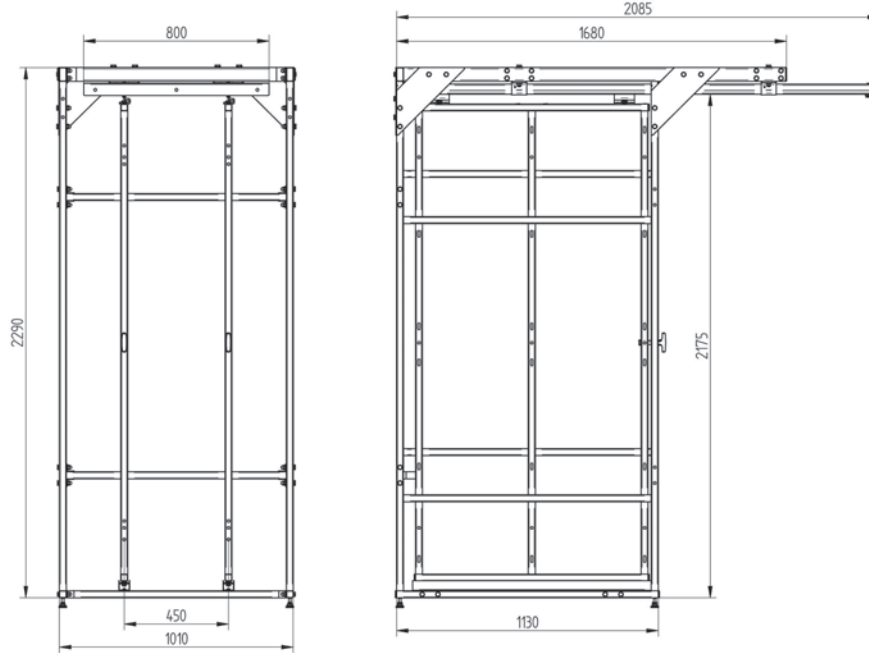

ww-TSS-PTC-2000-2

İki Raylı Pano

ISO9001 : 2008
Made in Eichstätt / Germany

Sürgülü dolap sağlam bir çelik kasa içine yerleştirilmiş 2 adet öne doğru çekilebilir raylı kanattan oluşur. Her kanatta 2 (arkalı önlü 4) adet pano bulunur ve 400 adet takım için toplam 8 m² alan yaratır.

Her iki raylı kanat birbirine paralel olarak çalışır ve iki kanat arasındaki mesafe 45 cm dir. Bu mesafe farklı ebatta her türlü alet ve özel takımlar için optimum bir mesafedir.

2 Sürgülü alet dolapları ihtiyaçlar doğrultusunda yan yana ya da karşı karşıya konarak genişletilebilir. Karşı karşıya konan dolaplar üstten 80 cm mesafe ile birbirine bağlanarak köprü oluşturulabilir.

Dolapların dış cepheler sac ile kaplı değildir. İstek üzerine dış cepheler sac ile kapanabilir ve kilit sistemi uygulanabilir.

ww-TSS-PTC-2000-2-KIT

İki Raylı Pano Seti

Sipariş Kodu

ww-TSS-PTC-2000-2-KIT

- ww-TSS-PTC-2000-2
- ww-TSS-TB-1050-1
- ww-TSS-FME-9

Ürün Tanımı

İki Raylı Pano Seti

- 1 adet Çelik Pano Kasası
- 8 adet Tam Pano
- 8 takım Montaj Elemanları