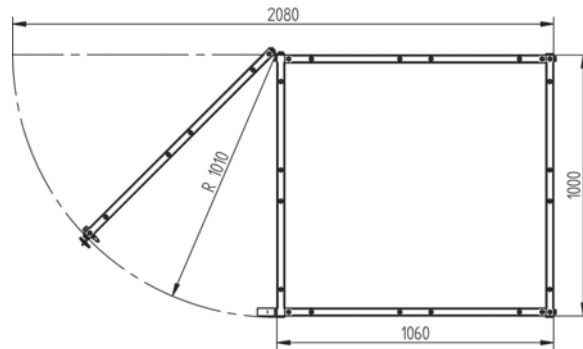

ww-TSS-ST-2000

Dörtgen Pano

ISO9001 : 2008
Made in Eichstätt / Germany

Dörtgen Kule pano hem açık hem de kilitlenebilir konumda kullanılabilir ve her pozisyonda yeterli alan ve geniş bir kullanım imkanı verir.

8 tam panodan oluşan dörtgen kule özel takımlarınız için en az 2 m³ iç mekan üretir ve zeminde yalnızca 1,2 m² alan kaplar.

Dörtgen kule yaklaşık 400 alete alan sunduğu gibi opsiyonel olarak kilitlenebilir bölmesinde yükseklik ayarı yapılabilen 4 adet raf kullanılabilir. Kule mobilyası devrilme riskine karşı zeminden olduğu gibi tavadan da sabitlenebilir. Ayarlanabilir ayakları sayesinde engebeli zeminde de sabitlenebilir.

Dörtgen kule sistem parçaları diğer mobilya çeşitlerinde de birebir kullanılabilir.

Dörtgen Pano Seti

Sipariş Kodu

ww-TSS-ST-2000- KIT

- ww-TSS-ST-2000 1 adet
- ww-TSS-TB-1050-1 8 adet
- ww-TSS-FME-9 8 takım