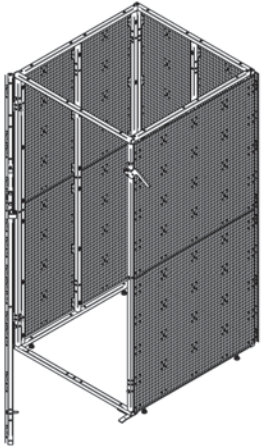

ww-TSS-ST-2000

Dörtgen Pano

ISO9001 : 2008
Made in Eichstätt / Germany

Dörtgen Kule pano hem açık hem de kilitlenebilir konumda kullanılabilir ve her pozisyonda yeterli alan ve geniş bir kullanım imkanı verir.

8 tam panodan oluşan dörtgen kule özel takımlarınız için en az 2 m³ iç mekan üretir ve zeminde yalnızca 1,2 m² alan kaplar.

Dörtgen kule yaklaşık 400 alete alan sunduğu gibi opsiyonel olarak kilitlenebilir bölmesinde yükseklik ayarı yapılabilen 4 adet raf kullanılabilir. Kule mobilyası devrilme riskine karşı zeminden olduğu gibi tavadan da sabitlenebilir. Ayarlanabilir ayakları sayesinde engebeli zeminde de sabitlenebilir.

Dörtgen kule sistem parçaları diğer mobilya çeşitlerinde de birebir kullanılabilir.

Dörtgen Pano Seti

Sipariş Kodu

ww-TSS-ST-2000- KIT

- ww-TSS-ST-2000 1 adet
- ww-TSS-TB-1050-1 8 adet
- ww-TSS-FME-9 8 takım

ww-TSS-ST-SK-4

1 takım

Ürün Tanımı

Dörtgen Pano Seti

Dörtgen Kule

Tam Pano

Montaj Elemanları

Depolama Rafı (4 adet)