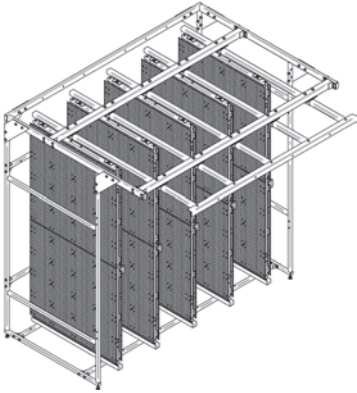

# Beş Raylı Pano

ISO9001 : 2008  
Made in Eichstätt / Germany

Sürgülü dolap Weitner Ekipman Pano mobilya sisteminde tek bir kasa içinde en fazla mekâna sahip olan üründür.

Bu sistemde sürgülü 5 adet kanat bulunur. Kanatlardaki panellerde önlü arkalı olmak üzere toplam 20 m<sup>2</sup> alan ve yaklaşık 1000 adet çeşitli alet için mekan vardır. Kanatlar arasındaki mesafe 45 cm dir. Bu aralık farklı ebatta her türlü alet ve özel takımlar için optimum bir mesafedir.

5 Sürgülü alet dolapları ihtiyaçlar doğrultusunda yan yana ya da karşı karşıya konarak genişletilebilir. Karşı karşıya konan dolaplar üstten 80 cm mesafe birbirine bağlanarak köprü oluşturulabilir.

Dolapların dış cepheler sac kaplı değildir. İstek üzerine dış cepheler sac ile kapanabilir ve kilit sistemi uygulanabilir.