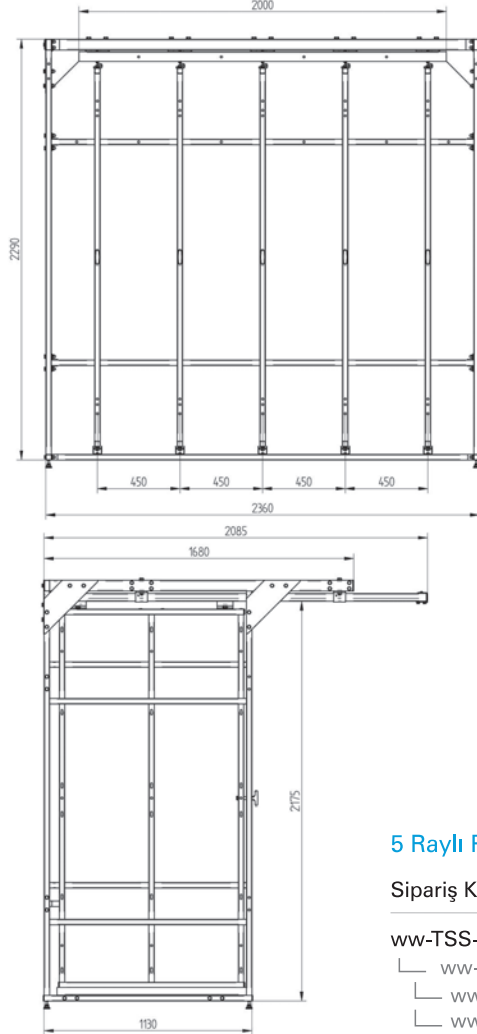

# Beş Raylı Pano

ISO9001 : 2008  
Made in Eichstätt / Germany

Sürgülü dolap Weitner Ekipman Pano mobilya sisteminde tek bir kasa içinde en fazla mekâna sahip olan üründür.

Bu sistemde sürgülü 5 adet kanat bulunur. Kanatlardaki panellerde önlü arkalı olmak üzere toplam 20 m<sup>2</sup> alan ve yaklaşık 1000 adet çeşitli alet için mekan vardır. Kanatlar arasındaki mesafe 45 cm dir. Bu aralık farklı ebatta her türlü alet ve özel takımlar için optimum bir mesafedir.

5 Sürgülü alet dolapları ihtiyaçlar doğrultusunda yan yana ya da karşı karşıya konarak genişletilebilir. Karşı karşıya konan dolaplar üstten 80 cm mesafe birbirine bağlanarak köprü oluşturulabilir.

Dolapların dış cepheler sac kaplı değildir. İstek üzerine dış cepheler sac ile kapanabilir ve kilit sistemi uygulanabilir.