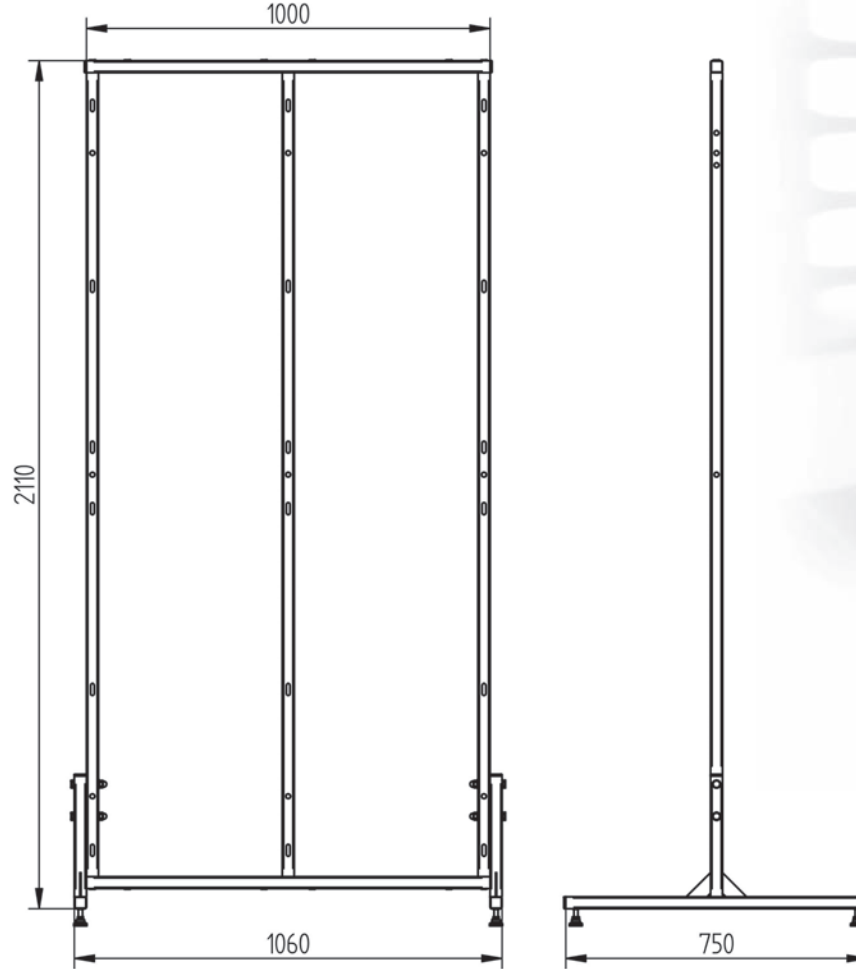

ww-TSS-IR-2000

Ayaklı Müstakil Pano

ISO9001 : 2008
Made in Eichstätt / Germany

Werner Weitner özel takım mobilyalarında kullanılan taşıyıcı çerçeveler çok amaçlı olarak kullanılabilir. Bütün mobilya çeşitlerinde aynı çerçeveler kullanıldığından zaman içinde bir mobilya çeşidinden diğerine geçiş yapılabilir.

Söz konusu çerçevelere monte edilen taşıyıcı ayaklar ile panolar bağımsız birer alet panosu olarak kullanılabilir. Bu mobilya tipi açık alanlarda önlü arkalı kullanılabilen şekilde yan yana dizilerek kurulabilir. Bu montaj şekli farklı bölümleri birbirinden ayırmak için de kullanılabilir. Her bölüm kendine ait olan taraftaki panoları kolayca kullanabilir.

ww-TSS-IR-2000-KIT

Ayaklı Müstakil Pano Seti

Sipariş Kodu

ww-TSS-IR-2000- KIT

- └ ww-TSS-IR-2000 1 adet
- └ ww-TSS-TB-1050-1 4 adet
- └ ww-TSS-FME-9 4 takım

Ürün Tanımı

Ayaklı Müstakil Pano Seti

- └ Taşıyıcı Ayak
- └ Tam Pano
- └ Montaj Elemanları